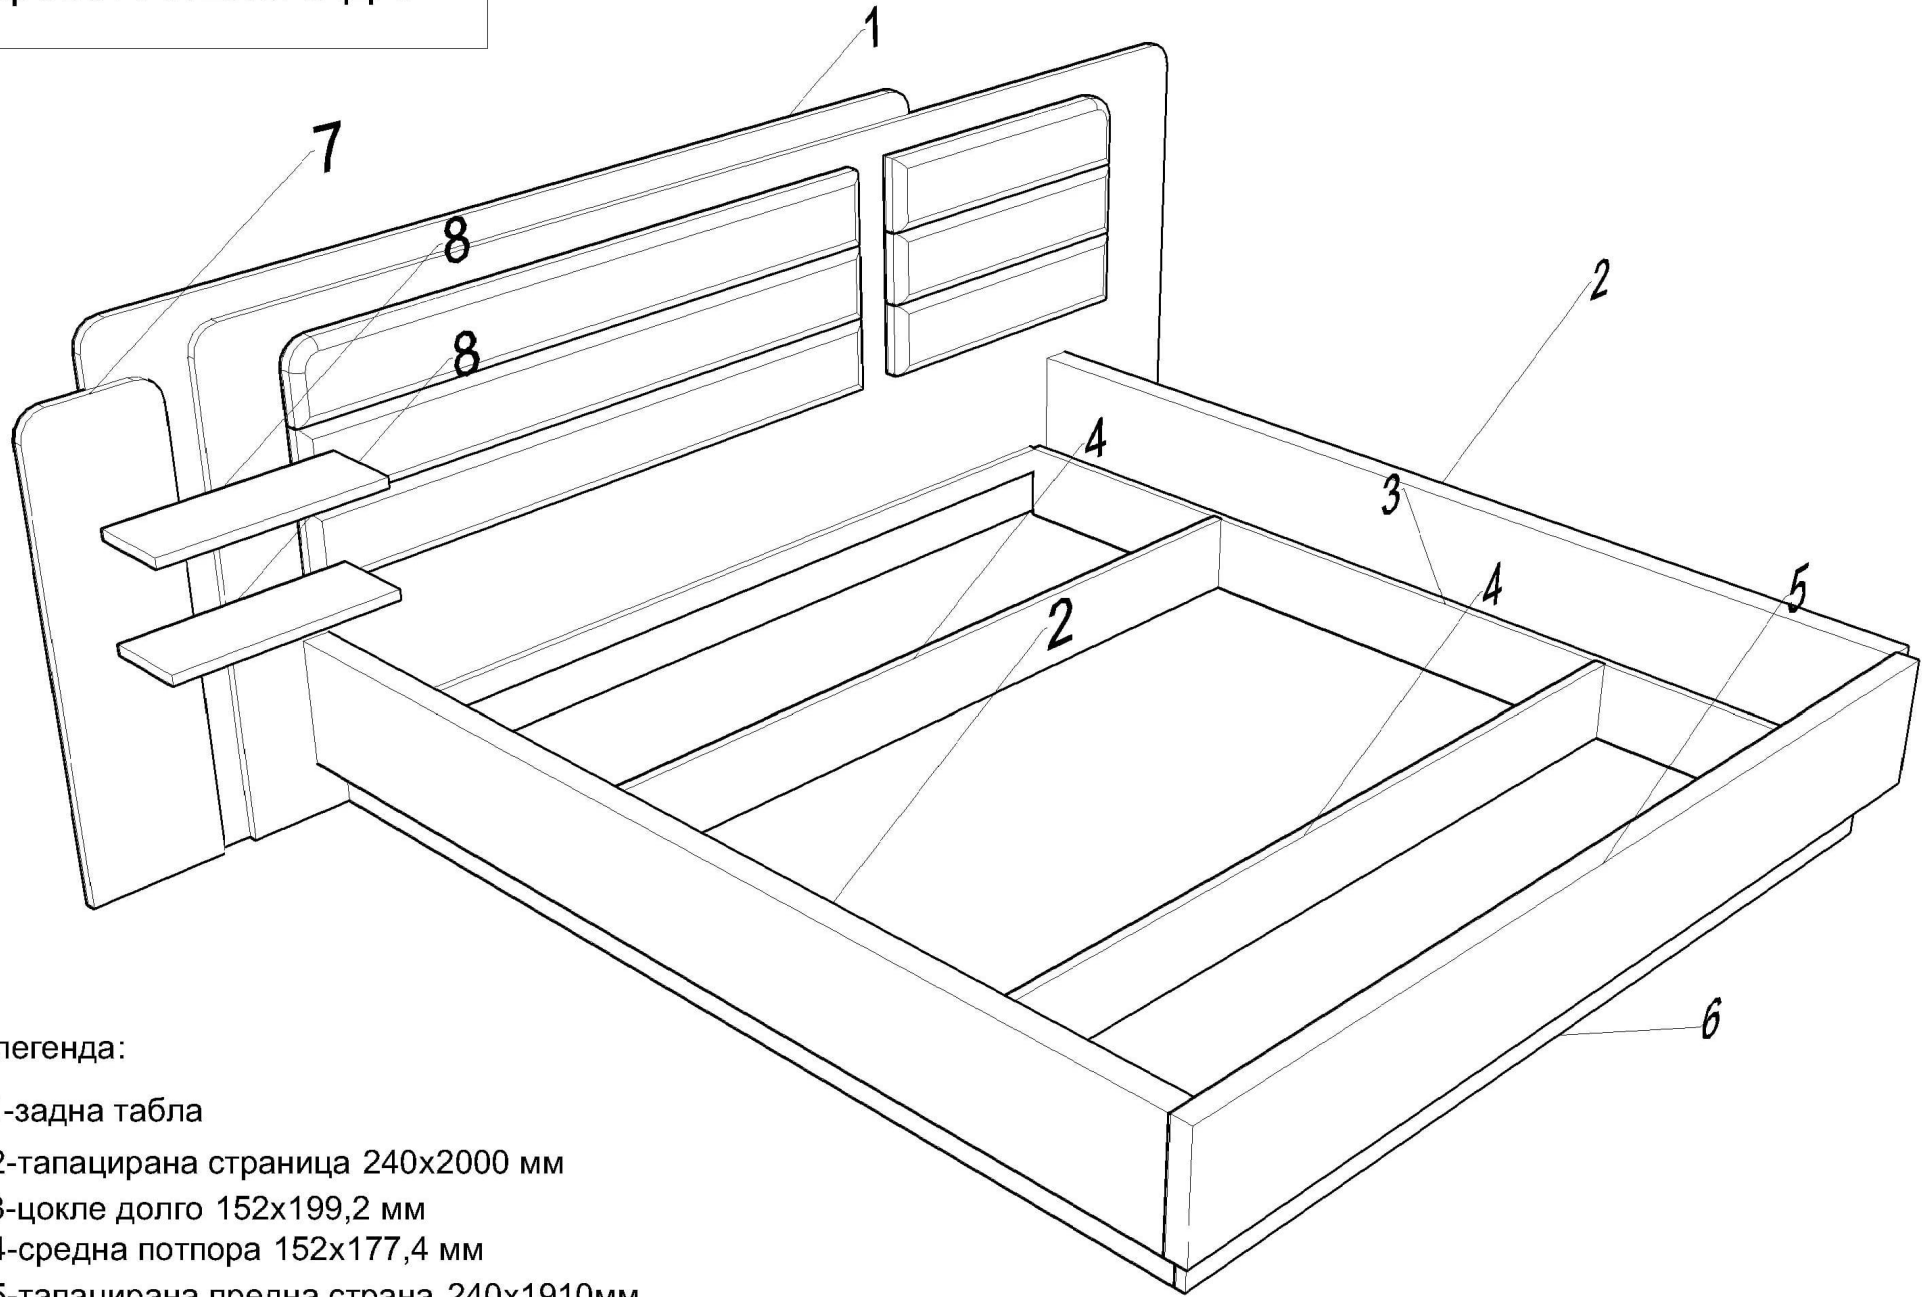

кревет АЛЕКСАНДАР

легенда:

1-задна табла

2-тапацирана страница 240x2000 мм

3-цокле долго 152x199,2 мм

4-средна потпора 152x177,4 мм

5-тапацирана предна страна 240x1910мм

6-кратко цокле 152x1810мм

7-додаток 260x900мм

8-полица 150x430мм

кревет АЛЕКСАНДАР

чекор 1.1

кревет АЛЕКСАНДАР

чекор 1.2

ногара 'чоколатце'

гол шраф $\phi 4 \times 16$ mm

кровать АЛЕКСАНДАР

чекор 2.1

кровать АЛЕКСАНДАР

чекор 2.2