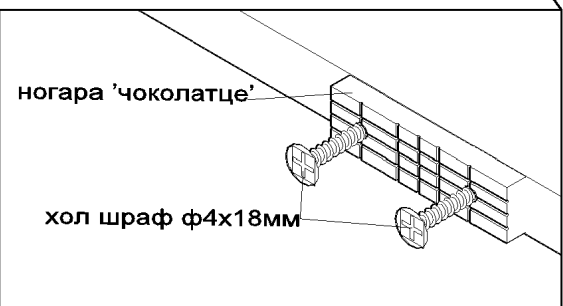

кревет АЛЕКСАНДАР

легенда:

1-задна табла

2-тапацирана страница 240x2000 мм

3-цокле долго 152x199,2 мм

4-средна потпора 152x177,4 мм

5-тапацирана предна страна 240x1910мм

6-кратко цокле 152x1810мм

7-додаток 260x900мм

8-полица 150x430мм

кревет АЛЕКСАНДАР

чекор 1.1

кревет АЛЕКСАНДАР

чекор 1.2

ногара 'чоколатце'

гол шраф $\phi 4 \times 16$ mm