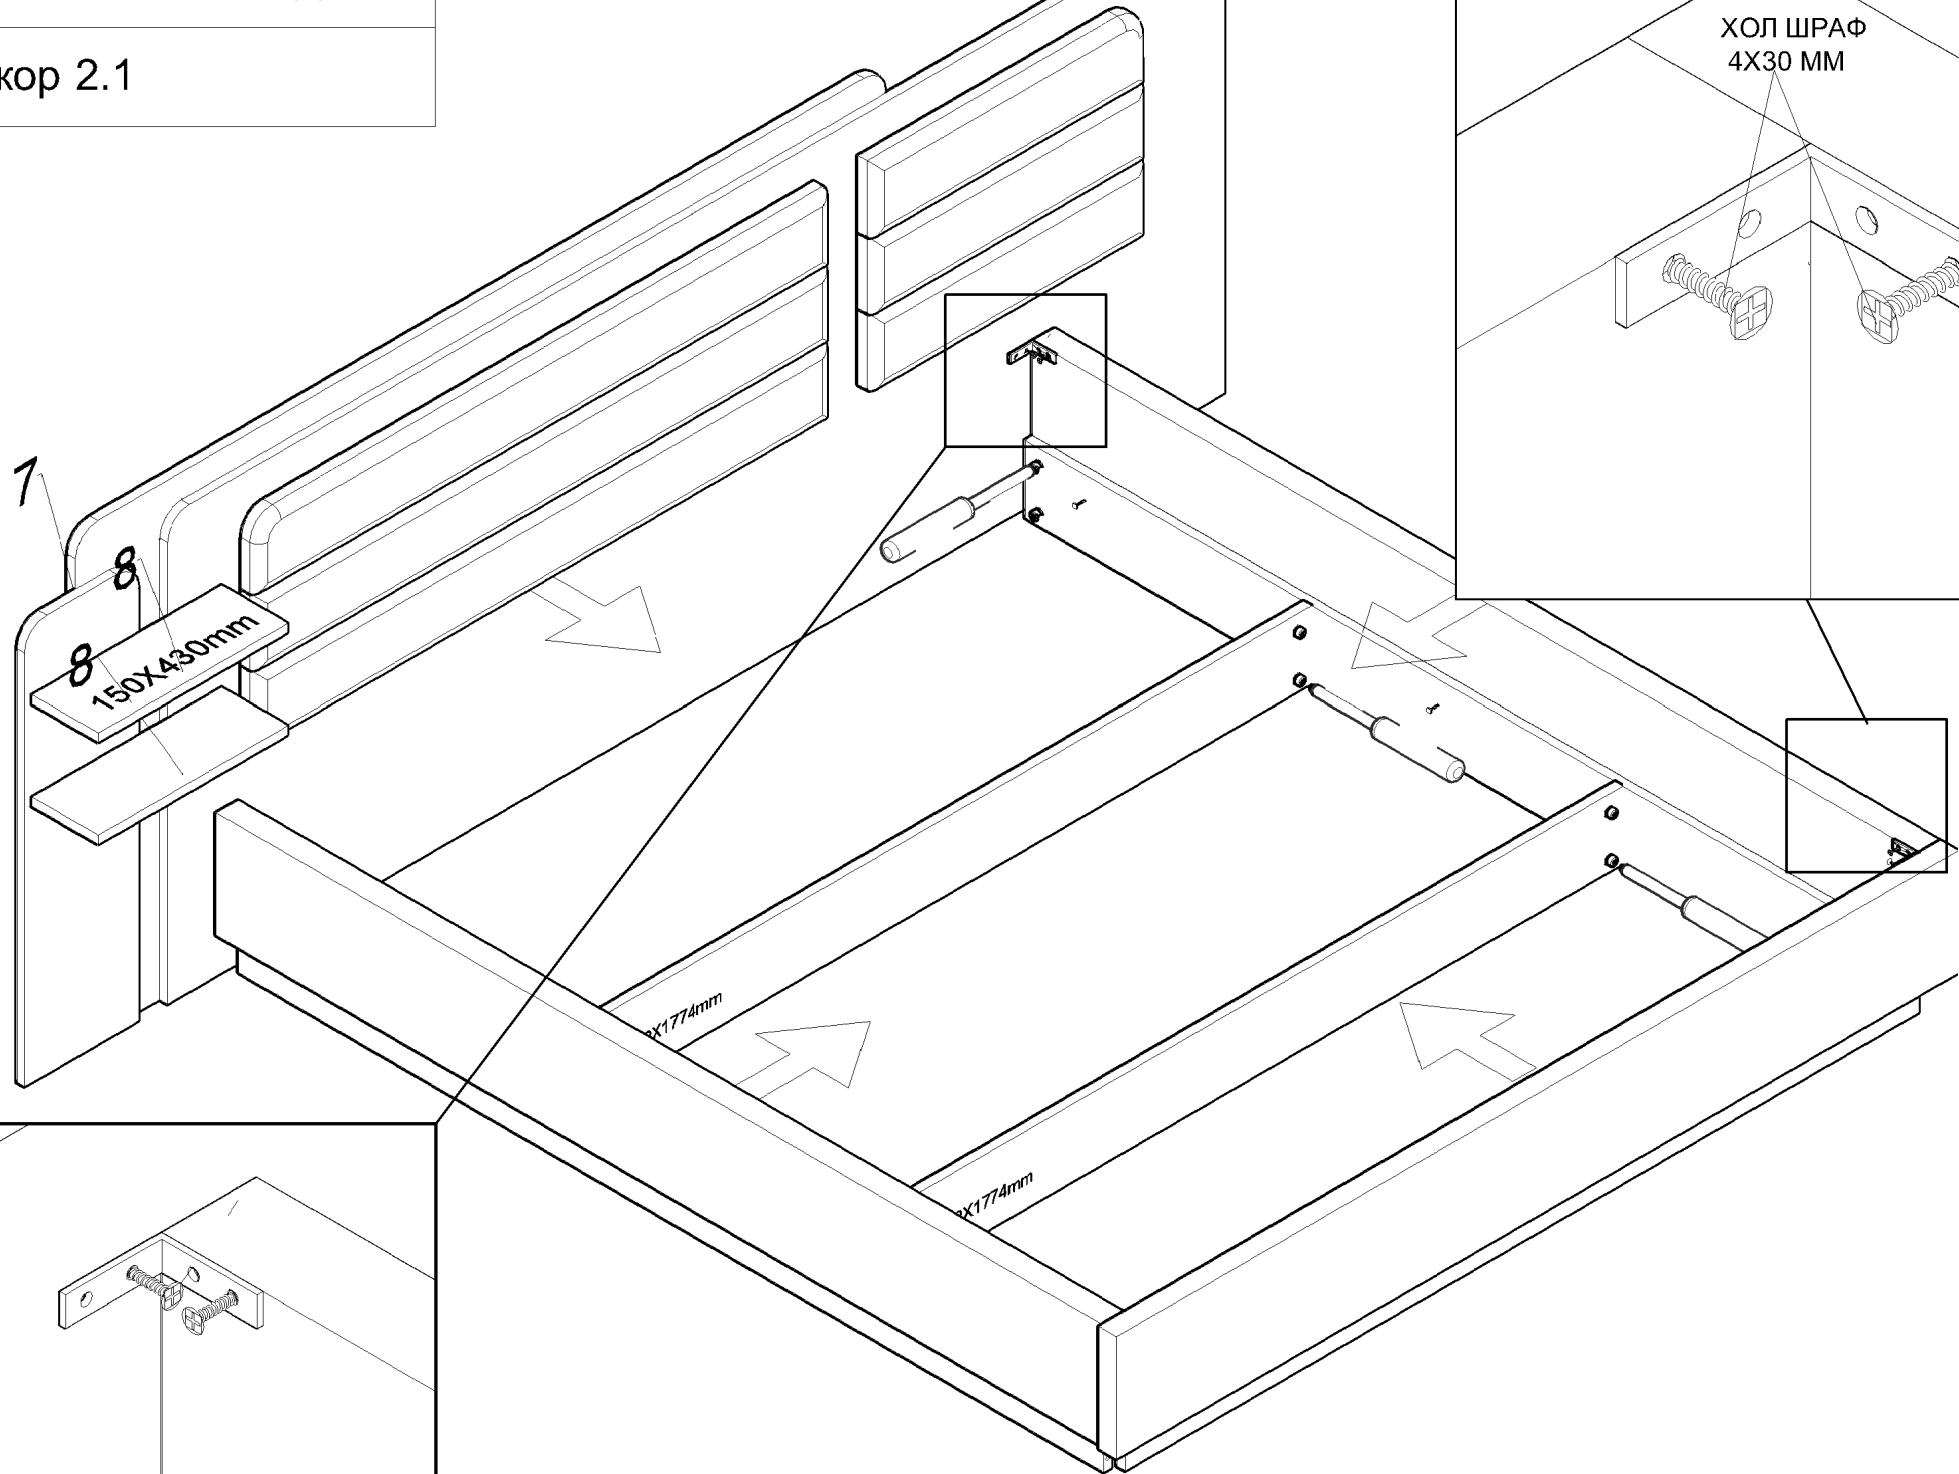

кревет АЛЕКСАНДАР

легенда:

1-задна табла

2-тапацирана страница 240x2000 мм

3-цокле долго 152x199,2 мм

4-средна потпора 152x177,4 мм

5-тапацирана предна страна 240x1910мм

6-кратко цокле 152x1810мм

7-додаток 260x900мм

8-полица 150x430мм

кревет АЛЕКСАНДАР

чекор 1.1

кревет АЛЕКСАНДАР

чекор 1.2

ногара 'чоколатце'

гол шраф $\phi 4 \times 16$ mm

кровать АЛЕКСАНДАР

чекор 2.1

кровать АЛЕКСАНДАР

чекор 2.2