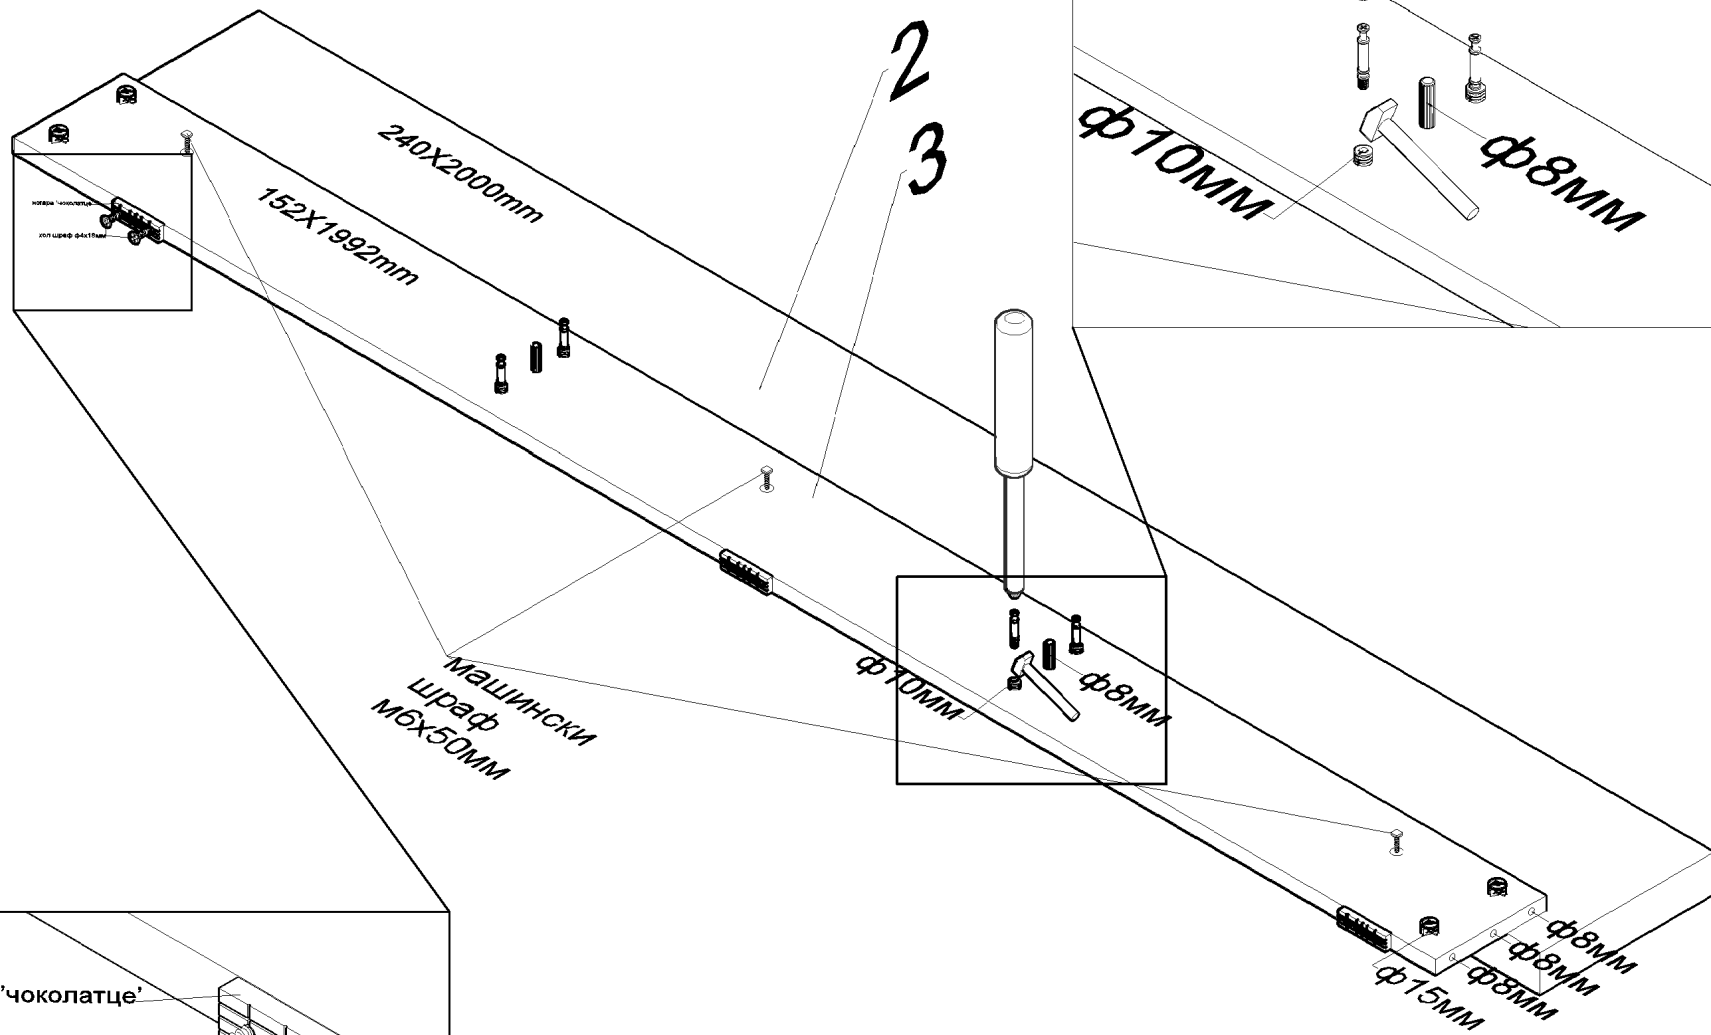

кревет АЛЕКСАНДАР

легенда:

1-задна табла

2-тапацирана страница 240x2000 мм

3-цокле долго 152x199,2 мм

4-средна потпора 152x177,4 мм

5-тапацирана предна страна 240x1910мм

6-кратко цокле 152x1810мм

7-додаток 260x900мм

8-полица 150x430мм

кревет АЛЕКСАНДАР

чекор 1.1

кревет АЛЕКСАНДАР

чекор 1.2

ногара 'чоколатце'

гол шраф $\phi 4 \times 16$ mm

кровать АЛЕКСАНДАР

чекор 2.1

кровать АЛЕКСАНДАР

чекор 2.2