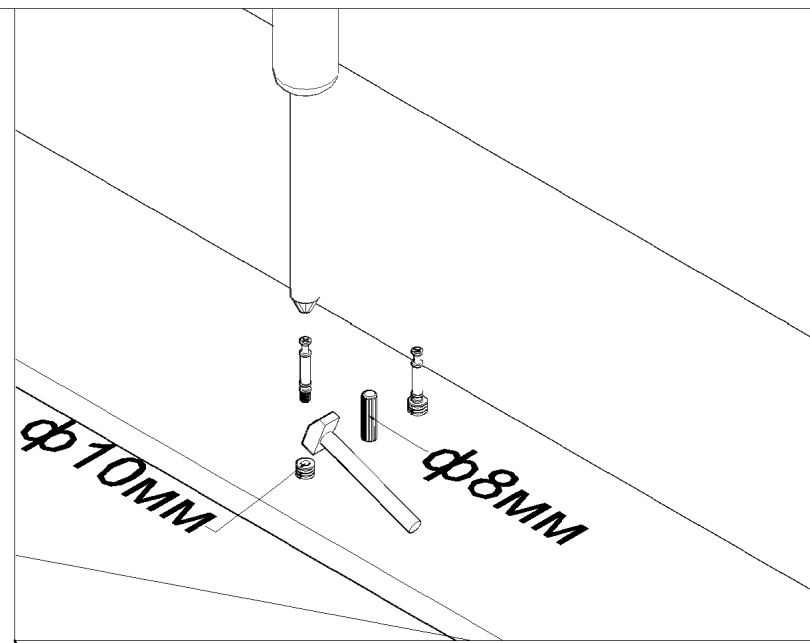

кревет АЛЕКСАНДАР

легенда:

1-задна табла

2-тапацирана страница 240x2000 мм

3-цокле долго 152x199,2 мм

4-средна потпора 152x177,4 мм

5-тапацирана предна страна 240x1910мм

6-кратко цокле 152x1810мм

7-додаток 260x900мм

8-полица 150x430мм

кревет АЛЕКСАНДАР

чекор 1.1

кревет АЛЕКСАНДАР

чекор 1.2

ногара 'чоколатце'

гол шраф $\phi 4 \times 16$ mm