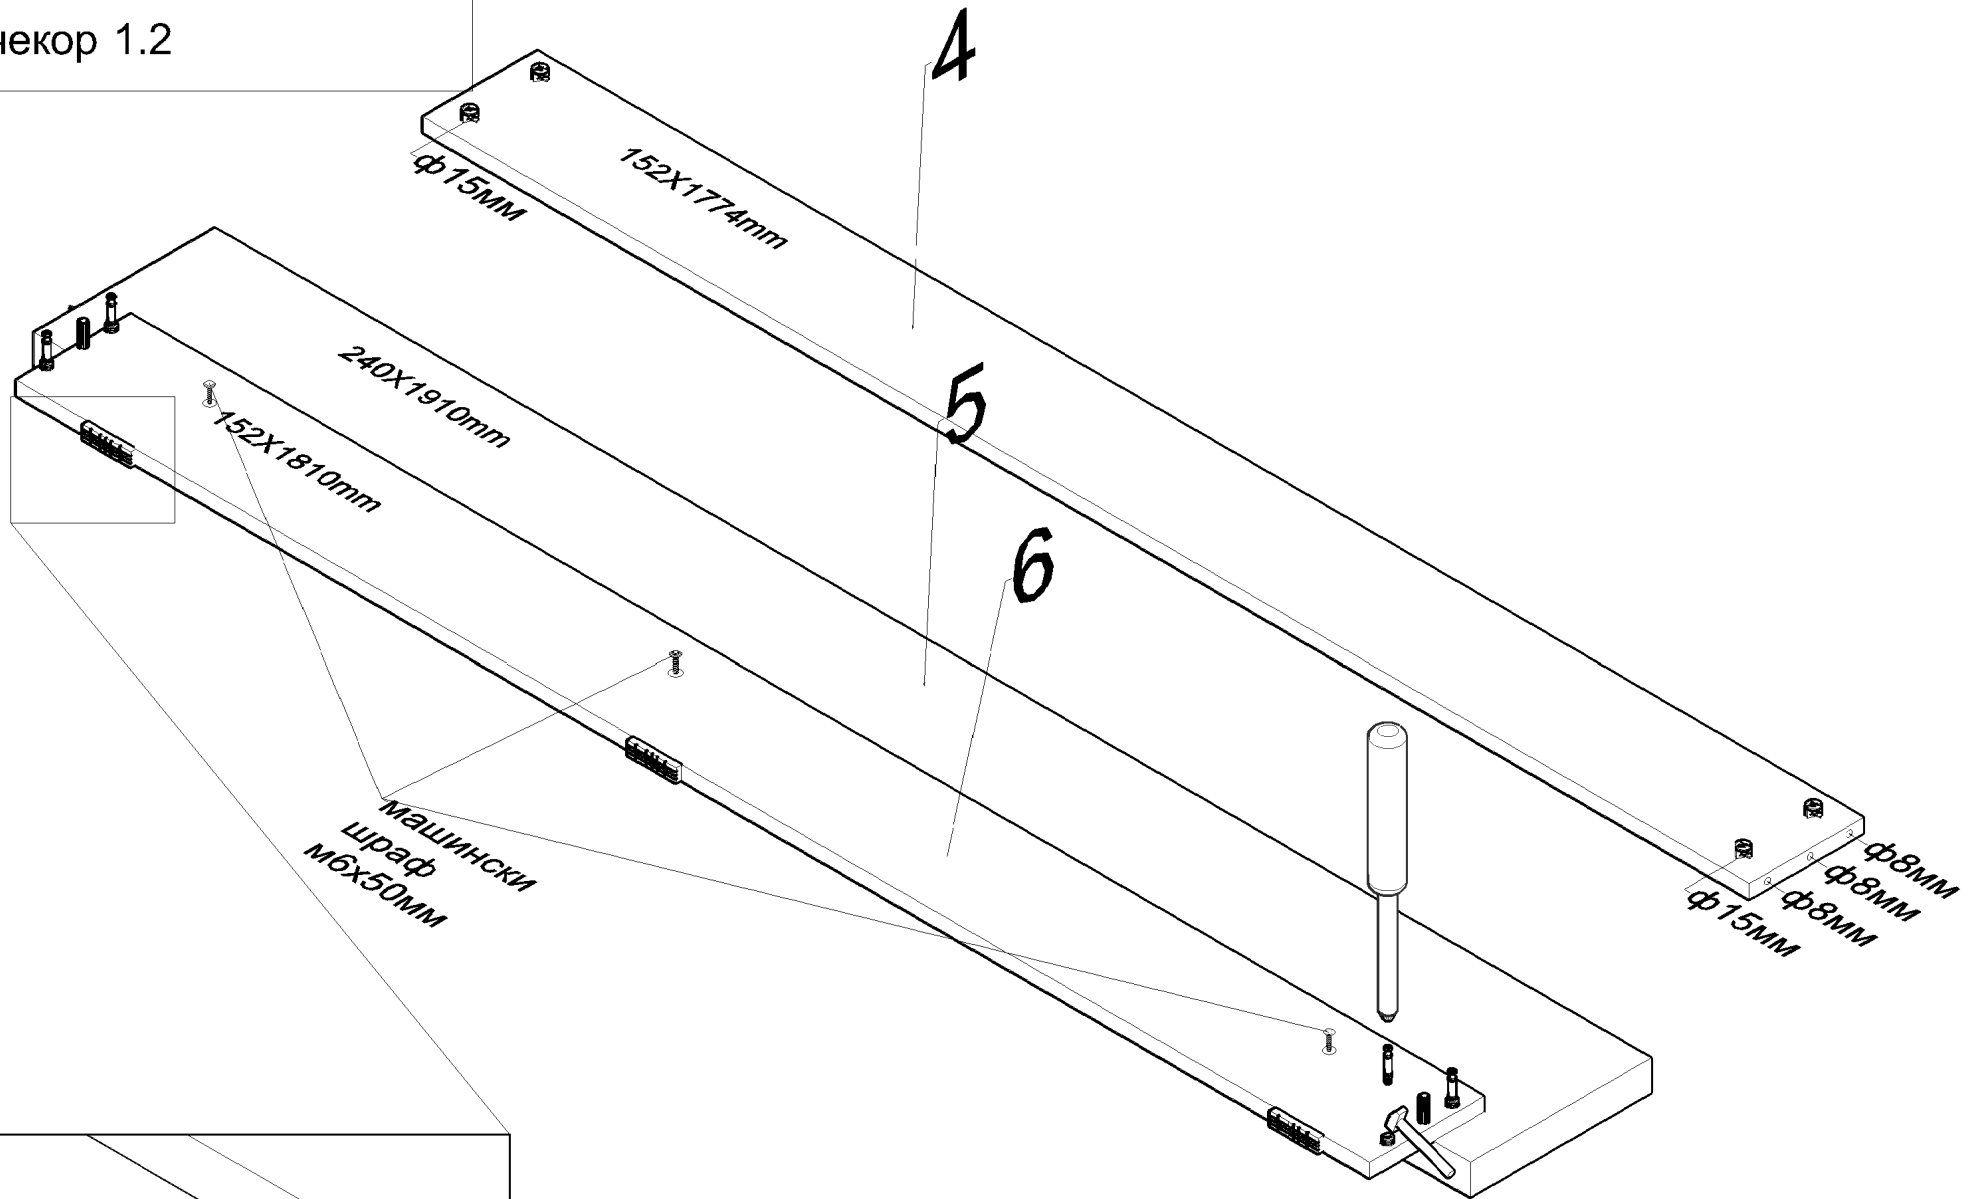

кревет АЛЕКСАНДАР

легенда:

1-задна табла

2-тапацирана страница 240x2000 мм

3-цокле долго 152x199,2 мм

4-средна потпора 152x177,4 мм

5-тапацирана предна страна 240x1910мм

6-кратко цокле 152x1810мм

7-додаток 260x900мм

8-полица 150x430мм

кревет АЛЕКСАНДАР

чекор 1.1

кревет АЛЕКСАНДАР

чекор 1.2

ногара 'чоколатце'

гол шраф $\phi 4 \times 16$ mm